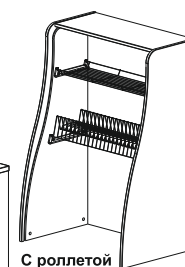

С роллетой.
Полки ДСП

С роллетой

Без роллеты.
Полки стекло

Ф10Т/М1
804x600x850

Ф11/М1
800x580x1200

Ф10Т/М2
804x600x850

Ф11/М2
800x580x1200

Ф10Т/М3
804x600x850