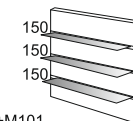

МЛ56

464x580x710

Замок М

МЛ56Б

464x578x710

Замок Ц

МЛ56Д

1374x580x710

Использовать **ТОЛЬКО** с топами

МЛ57

618x560x1288

М100С

801x450x822

М101С

402x450x822

М200С

801x450x1184

М201С

402x450x1184

150
150
150
М100+М101
Для стеллажей Н=1904

М171

1203x234x1064

М400С

801x450x1904