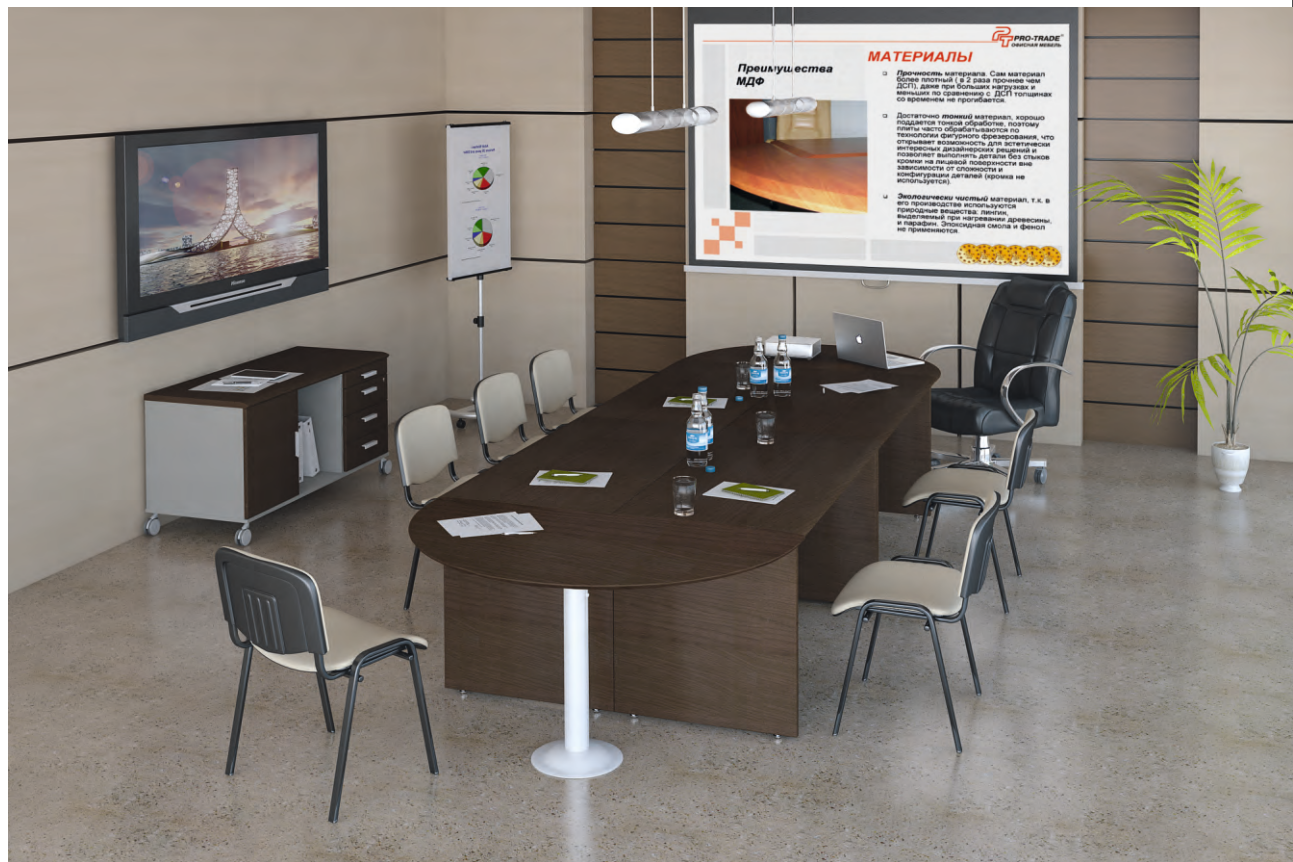

Харизматичный “мужской” кабинет “Яппи” выполнен в современном модном стиле ультра hi-tech. Такой вариант отлично подойдет для модных офисных loft – интерьеров. Кабинет, который на своем месте служит не только атрибутом работы, но и выражает характер ее обладателя – смелого лидера.

Для организации кофе-пауз и небольших фуршетов был разработан “офисный бар”, решенный в виде легко перемещаемой тумбы на колесах и оборудованной специальной системой открывания/закрывания створок. Возможность дополнить композицию тумбой для встраиваемого холодильника делает сочетание оптимальным решением для кабинета руководителя.