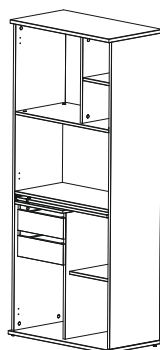

стеллаж без дверей
Т400/К
806x436x1858