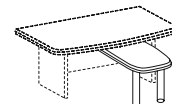

Стыковочный R 6290

Д331	2000x938x772
Д331/1	1600x938x772
Д331/2	1800x938x772

Замок Ц
для Д331, Д331/1, Д331/2

Д36 Л/П	1300x685x732
---------	--------------

Д37	900x756x732
-----	-------------

Д38Д	730x1460x772
------	--------------

Д38К	900x900x772
------	-------------

Д351	1800x700x772
------	--------------

Д381	1400x900x732
------	--------------

Д382	900x900x732
------	-------------

Замок Ц

Д56	440x467x611
-----	-------------

Замок М