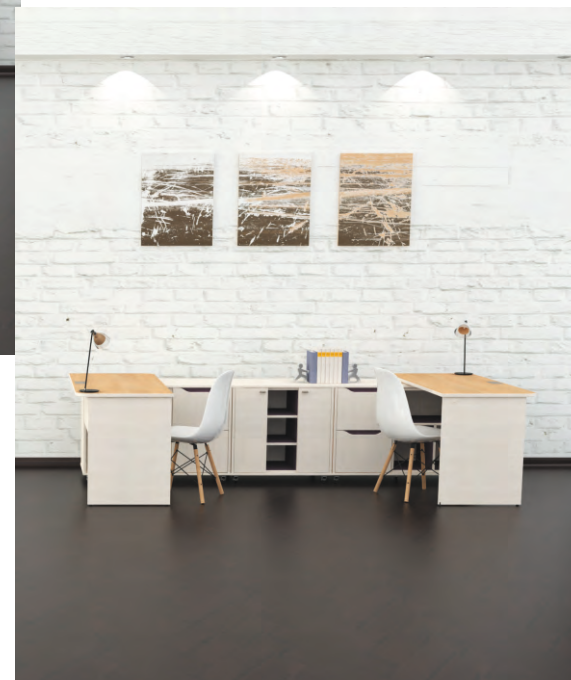

1. ое пространство
   при коллективной работе
2. организовать командную работу в рамках автономных рабочих групп
   - комплектовать рабочие станции
   - перемещать элементы в офисном пространстве без усилий

Особенностями дизайна коллекции Mobile выступают:

- Асимметрия фасадов
- Цветовые акценты в монодекоре баклажан
- «Летящий» эффект столешниц, за счет использования кромки в цвет подстолья
- С-образное обрамление стеллажей
- Прозрачные колесные опоры в поворотных тумбах и модулях
- Отсутствие лицевой фурнитуры в тумбах
- Задняя стенка стеллажей из ДСП для зонирования пространства