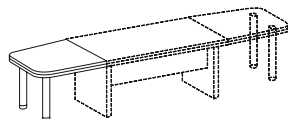

Стыковочный R 6290

Д331	2000x938x772
Д331/1	1600x938x772
Д331/2	1800x938x772

Замок Ц
для Д331, Д331/1, Д331/2

Д36 Л/П	1300x685x732
---------	--------------

Д37	900x756x732
-----	-------------

Д38Д	730x1460x772
------	--------------

Д38К	900x900x772
------	-------------

Д351	1800x700x772
------	--------------

Д381	1400x900x732
------	--------------

Д382	900x900x732
------	-------------

Замок Ц

Д56	440x467x611
-----	-------------

Замок М